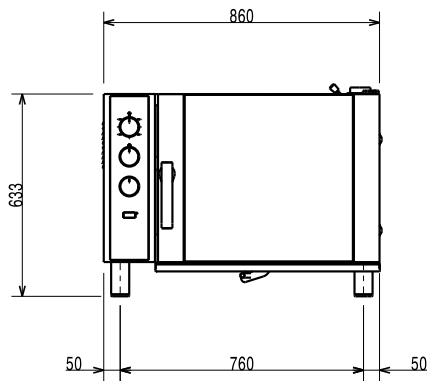

Edestä

Sivulta

CWI1 = Kylmän veden sisääntulo
 CWI2 = Kylmän veden sisääntulo 2
 D = Poisto
 EI = Sähköliitäntä

Päältä

Sähkö

Jännite:	380-400 V/3N ph/50 Hz
Liitäntäteho, maksimi:	7.7 kW
Kokonaisteho:	7.7 kW

Kapasiteetti

GN:	6 (GN 1/1)
Johdeväli	60 mm

Avaintieto

Ulkomitat, leveys:	860 mm
Ulkomitat, syvyys:	767 mm
Ulkomitat, korkeus:	633 mm
Nettopaino:	79.5 kg
Kiertoilma	X
Paistomittari	X
Sisämitat, leveys:	560 mm
sisämitat, syvyys:	370 mm
Sisämitat, korkeus:	380 mm