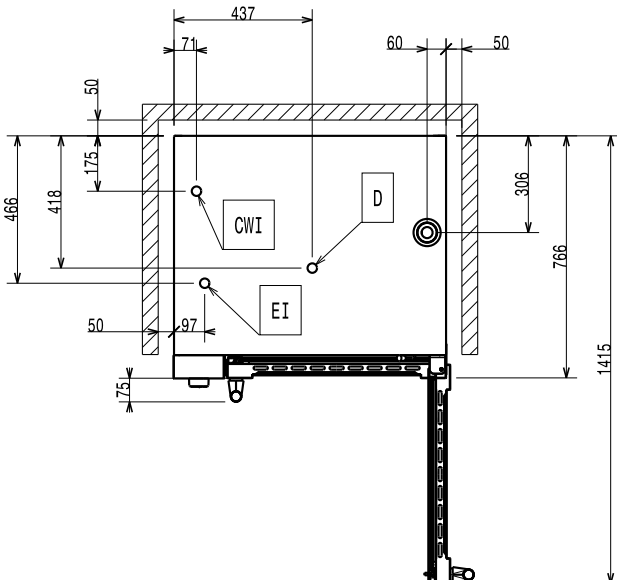

Edestä

Sivulta

CWI1 = Kylmän veden sisääntulo
 CWI2 = Kylmän veden sisääntulo 2
 D = Poisto
 EI = Sähköliitäntä

Päältä

Sähkö

Jännite:	380-400 V/3N ph/50 Hz
Liitäntäteho, maksimi:	7.7 kW
Kokonaisteho:	7.7 kW

Kapasiteetti

GN:	6 (GN 1/1)
Johdeväli	60 mm

Avaintieto

Ulkomitat, leveys:	860 mm
Ulkomitat, syvyys:	767 mm
Ulkomitat, korkeus:	633 mm
Nettopaino:	79.5 kg
Kiertoilma	X
Paistomittari	X
Sisämitat, leveys:	560 mm
sisämitat, syvyys:	370 mm
Sisämitat, korkeus:	380 mm