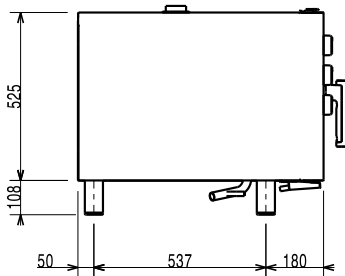

CWI1 = Kylmän veden sisääntulo
CWI2 = Kylmän veden sisääntulo 2
D = Poisto
EI = Sähköliitäntä